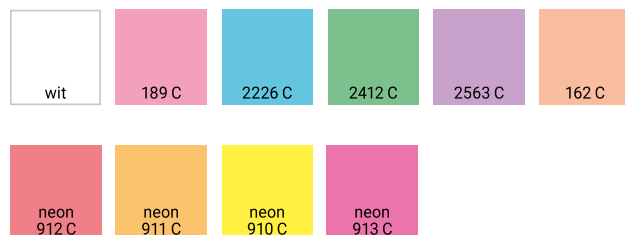

STIJLTREND 4 WELLNESS BUBBLE PRODUCTINGREDIËNTEN

VORMEN

In deze stijltrend ligt de aandacht naast enkele strakke vormen vooral bij ronde en afgeronde vormen, vaak afgeleid van hele of halve cirkels.

KLEUREN

De kleurkaart bestaat uit felle pastellen en pastelneontinten. Wit is hier van ondergeschikt belang en waarborgt vooral de transparantie van de totale uitstraling. De kleuren worden vaak toegepast op transparante of semitransparante oppervlakten, waardoor een waterig effect ontstaat.

Kleurkaart