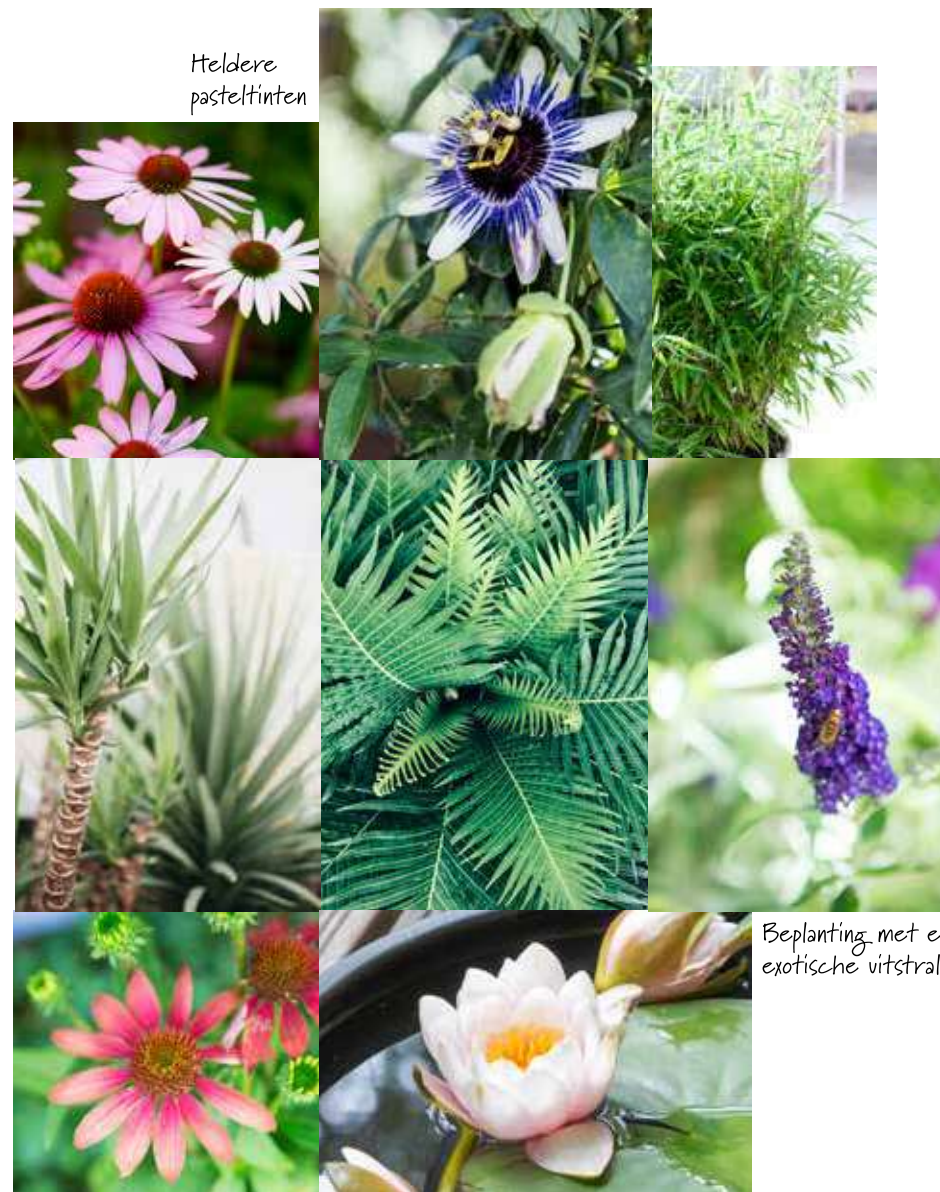

Exotische beplanting

Transparante borders

Transparantie door perforatie

STIJLTREND 4 WELLNESS BUBBLE OUTDOOR

De tuin staat volop in het teken van relaxen en ontspannen. Een vernieuwing op de bekende *hot tub* is het bad of de minivijver waarin je ontspant tussen exotische bloemen en planten. Bij de tuinmeubelen domineren de relaxbanken en ligstoelen. Ondanks dat veel tuinmeubelen strakke vormen hebben, krijgen organische en afgeronde vormen langzaam de overhand.

“ORGANISCHE EN RONDE VORMEN KRIJGEN LANGZAAM DE OVERHAND”

In de tuinbeplanting vindt een onorthodoxe mix plaats tussen exotische planten en transparante bloeiende borders. De kleuren voor hardware en beplanting worden ontleend aan de schakeringen van een prachtige zonsondergang. Hierdoor ontstaat een gevoel van weldaad en een ultieme ontsnapping aan de hectische afgelopen tijd. Je tuin geeft je hiermee een echte vitamine boost.

Exotische wellnessvijver

Heldere
pasteltinten

Beplanting met een
exotische uitstraling

STIJLTREND 4 WELLNESS BUBBLE PRODUCTINGREDIËNTEN

VORMEN

In deze stijltrend ligt de aandacht naast enkele strakke vormen vooral bij ronde en afgeronde vormen, vaak afgeleid van hele of halve cirkels.

Kleurkaart

DESSINS

De gebruikte dessins zoals vaag overlopende strepen en golfpatronen zijn vooral gebaseerd op vlek- en waterpatronen. Daarnaast is er ruimte voor vervaagde tropische dessins in felle kleuren.